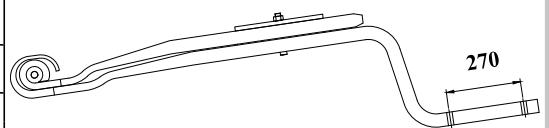

CARRETA BAÚ 3 EIXOS REBAIXADA

Nº ORIGINAL : 21917

			93 SP	93		2008/....
BUCHA		PINO DE CENTRO			OLHETE	
---		9/16 X 5"			---	

CÓDIGO	PRODUTO	BITOLA	COMP	MEDIDA
LI 09362 FOR	FXE. 4 LÂMINAS ORIGINAIS			
LI 09362 01	CURVADAS	90 X 22	1275	710 X 565
LI 09362 02	CURVADAS C/ REBAIXOS	90 X 22	1275	710 X 565
LI 09362 03	CURVADAS C/ REBAIXOS	90 X 22	1275	710 X 565
LI 09362 04	CURVADAS C/ REBAIXOS	90 X 22	1275	710 X 565

MOLA TRAÇÃO

TRASEIRO			N/C	15		2007/....
BUCHA		PINO DE CENTRO			OLHETE	
094.376		M20 X 5"			Ø 68mm	

CÓDIGO	PRODUTO	BITOLA	COMP	MEDIDA
LI 09363 FOR	FXE. 2 LÂMINAS ORIGINAIS			
LI 09363 FOB	FXE. 2 LÂMINAS ORIGINAIS C/ BUCHA			
LI 09363 01	OLHETE / QUADRADA	100 X 40	666	551 X 115
LI 09363 1B	OLHETE C/ BUCHA / QUADRADA	100 X 40	666	551 X 115
LI 09363 02	VIRADA / QUADRADA C/ FUIROS P/ BALÃO	100 X 40	991	551 X 440

AXOR TRACTOR (Z) 2040

TRASEIRO				-51		2008/....
BUCHA		PINO DE CENTRO			OLHETE	
090.755		M20 X 6"			Ø 60mm	

CÓDIGO	PRODUTO	BITOLA	COMP	MEDIDA
LI 09364 FOR	FXE. 2 LÂMINAS ORIGINAIS			
LI 09364 FOB	FXE. 2 LÂMINAS ORIGINAIS C/ BUCHA			
LI 09364 01	OLHETE C/ REBAIXO / QUADRADA	100 X 48	1200	900 X 300
LI 09364 1B	OLHETE C/ REBAIXO E BUCHA / QUADRADA	100 X 48	1200	900 X 300
LI 09364 02	VIRADA C/ REBAIXO / ZETA C/ FUIROS P/ BALÃO	100 X 48	1780	900 X 880
LI 09364 03	CALÇO ACIMA	100 X 15	320	160 X 160

MOLA TRAÇÃO

Nº ORIGINAL : 20893

TRASEIRO				-18		2007/....
BUCHA		PINO DE CENTRO			OLHETE	
094.376		M20 X 5"			Ø 68mm	

CÓDIGO	PRODUTO	BITOLA	COMP	MEDIDA
LI 09365 FOR	FXE. 2 LÂMINAS ORIGINAIS			
LI 09365 FOB	FXE. 2 LÂMINAS ORIGINAIS C/ BUCHA			
LI 09365 01	OLHETE / QUADRADA	100 X 40	665	550 X 115
LI 09365 1B	OLHETE C/ BUCHA / QUADRADA	100 X 40	665	550 X 115
LI 09365 02	VIRADA / QUADRADA C/ FUIROS P/ BALÃO	100 X 40	990	550 X 440